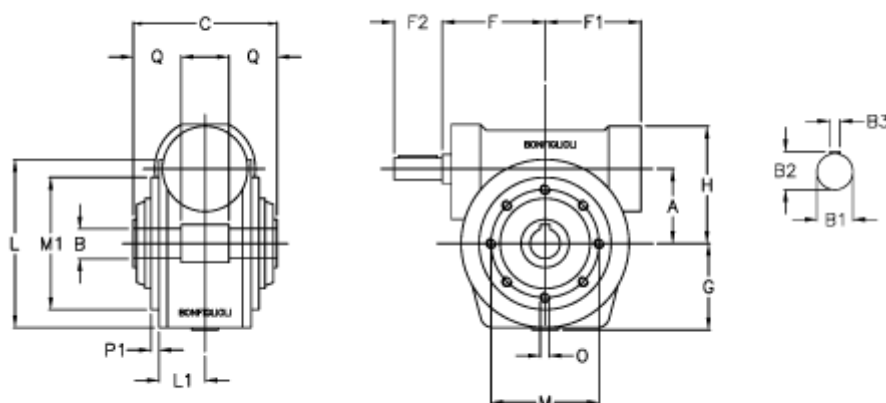

Varenummer: 3901210040700
 Beskrivelse: Snekkegear med fri indgangsaksel
 VF 210P-40-HS

Mål

a	= 210.0	F1	= 277	O	= M16x30
B	= 90	F2	= 110	P1	= 5.0
B1	= 48	g	= 220	Q	= 85.0
B2	= 51.5	H	= 330		
B3	= 14	L	= 350.0		
Betegnelse	= VF 210P-xx-HS	L1	= 125.0		
C	= 260	m	= 300		
F	= 230.0	M1	= 250		